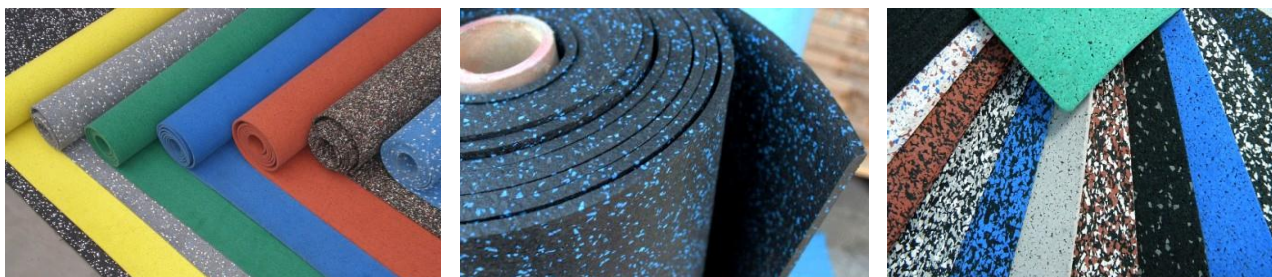

Прайс-лист на рулонні покриття для підлоги «EWMET» (Польща)

Рулонне покриття для тренажерних та фітнес залів

Артикул	Найменування продукції	Розмір рулону, метрів	Товщина	Колір ЕПДМ	Ціна, євро/м ² з ПДВ
EW-UP-1020	Рулонне покриття щільністю 1020 кг/м ³ з вкрапленням ЕПДМ гранул 10% від об'єму чорної крихти 	Ширина - 1 м Довжина - 10 м	6 мм	синій*	18,00
EW-UP-1020	Рулонне покриття щільністю 1020 кг/м ³ з вкрапленням ЕПДМ гранул 10% від об'єму чорної крихти 	Ширина - 1 м Довжина - 10 м	6 мм	сірий*	18,00

*В наявності на складі.

При замовленні від 500 кв.м можлива поставка покриття товщиною від 5 до 10 мм. Довжина рулону - 10, 15, 20, 25 метрів. Колір покриття – чорний однотонний або чорний з вкрапленнями ЕПДМ-гранул 5%, 10%, 20%.

Кольори ЕПДМ-гранул під замовлення:

червоний RAL 3016	бежевий RAL 1001	світло-зелений RAL 6018	жовтий RAL 1012
			

Рулонне покриття антивібраційне та звукоізоляційне - підкладка під мультиспортивні покриття

Рулонне покриття SHOCK PAD – підкладка під штучну траву

Артикул	Найменування продукції	Розмір рулону, метрів	Товщина	Колір	Ціна, євро/м ² з ПДВ
EW-UP-650	Рулонне покриття щільністю 650 кг/м ³ 	Ширина - 1 м Довжина - під замовлення	10 мм	чорний	16,05*